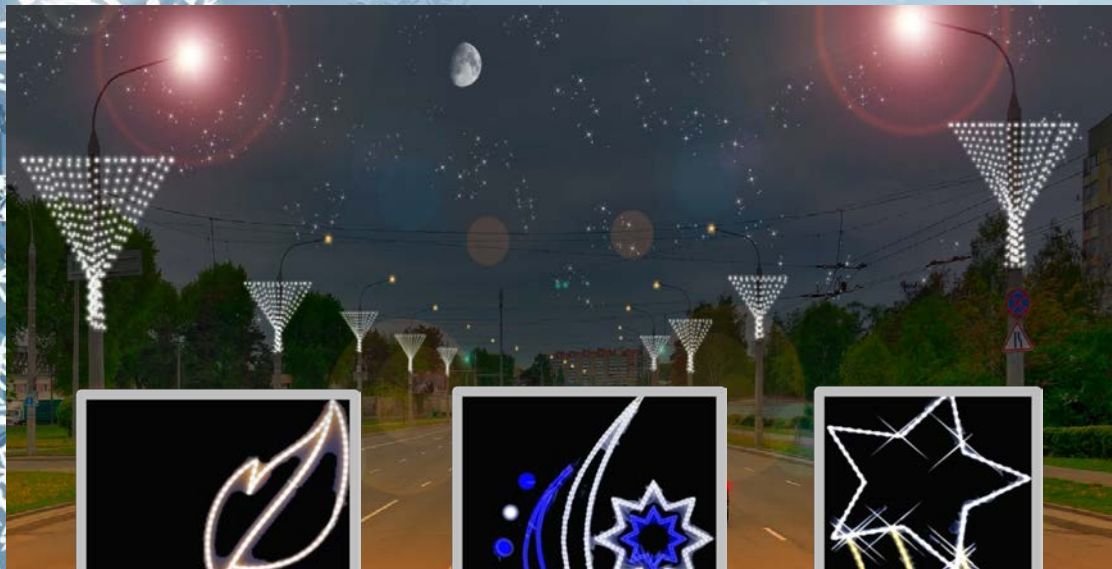

Предложения по оформлению территории, прилегающей к многоквартирным жилым домам №168/1, 168/2, 168/3 по пр-ту Независимости

Варианты оформления фасадов ЖИЛЫХ ДОМОВ

Оформление иллюминационными фигурами в Севастопольском парке

Оформление иллюминационными фигурами в парке Челюскинцев

Предложения по оформлению проспекта Независимости

Предложения по световому оформлению проспекта Независимости

Предложения по световому оформлению
проспекта Независимости